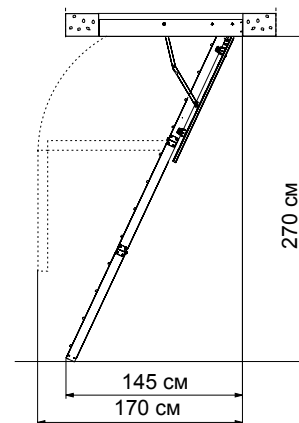

Технически характеристики	OLK Comfort			
	LWK Comfort	LST	LWM	LWF
Максимална товарносимост	160 кг	200 кг	200 кг	160 кг
Коефициент на топлопреминаване	1,1 W/m <sup>2</sup> K	1,1 W/m <sup>2</sup> K	1,1 W/m <sup>2</sup> K	1,1 W/m <sup>2</sup> K
Дължина на стъпалото	34 - 36 см	30 - 40 см	34 см	34 см
Ширина на стъпалото	8 см	8 см	8 см	8 см
Топлоизолация на капака	3 см	3 см	3 см	3 см

Стандартни размери за	OLK Comfort LWK Comfort							LWK Comfort *		
	60x94	60x120	60x130	60x140	70x94	70x120	70x130	55x111	60x111	70x111
Широчина / дължина в см	60x94	60x120	60x130	60x140	70x94	70x120	70x130	55x111	60x111	70x111
Височина от пода в см	280	280	280	305	280	280	280	280	280	280
Цена вкл. ДДС	381	290	300	419	381	300	310	339	300	310

\* Размери с по-дълъг срок на доставка.