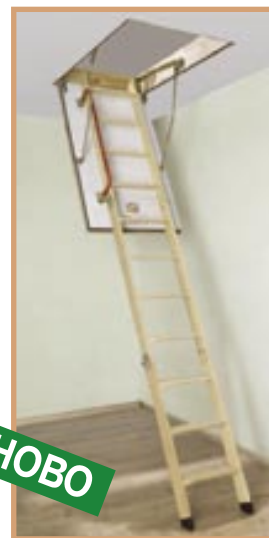

Многокомпонентна пожароустойчива таванска стълба **LWF**

Размери за OST *					Размери за LWM *		Размери за LWF *					
Широчина / дължина в см	50x80	60x90	60x120	70x80	70x120	60x120	70x120	60x120	70x120	70x130	70x140	86x130
Височина от пода в см	от 270	от 270	от 270	от 270	от 270	280	280	270	270	270	270	270
Цена вкл. ДДС	500	500	500	500	500	353	358	642	663	684	706	727

* Размери с по-дълъг срок на доставка.